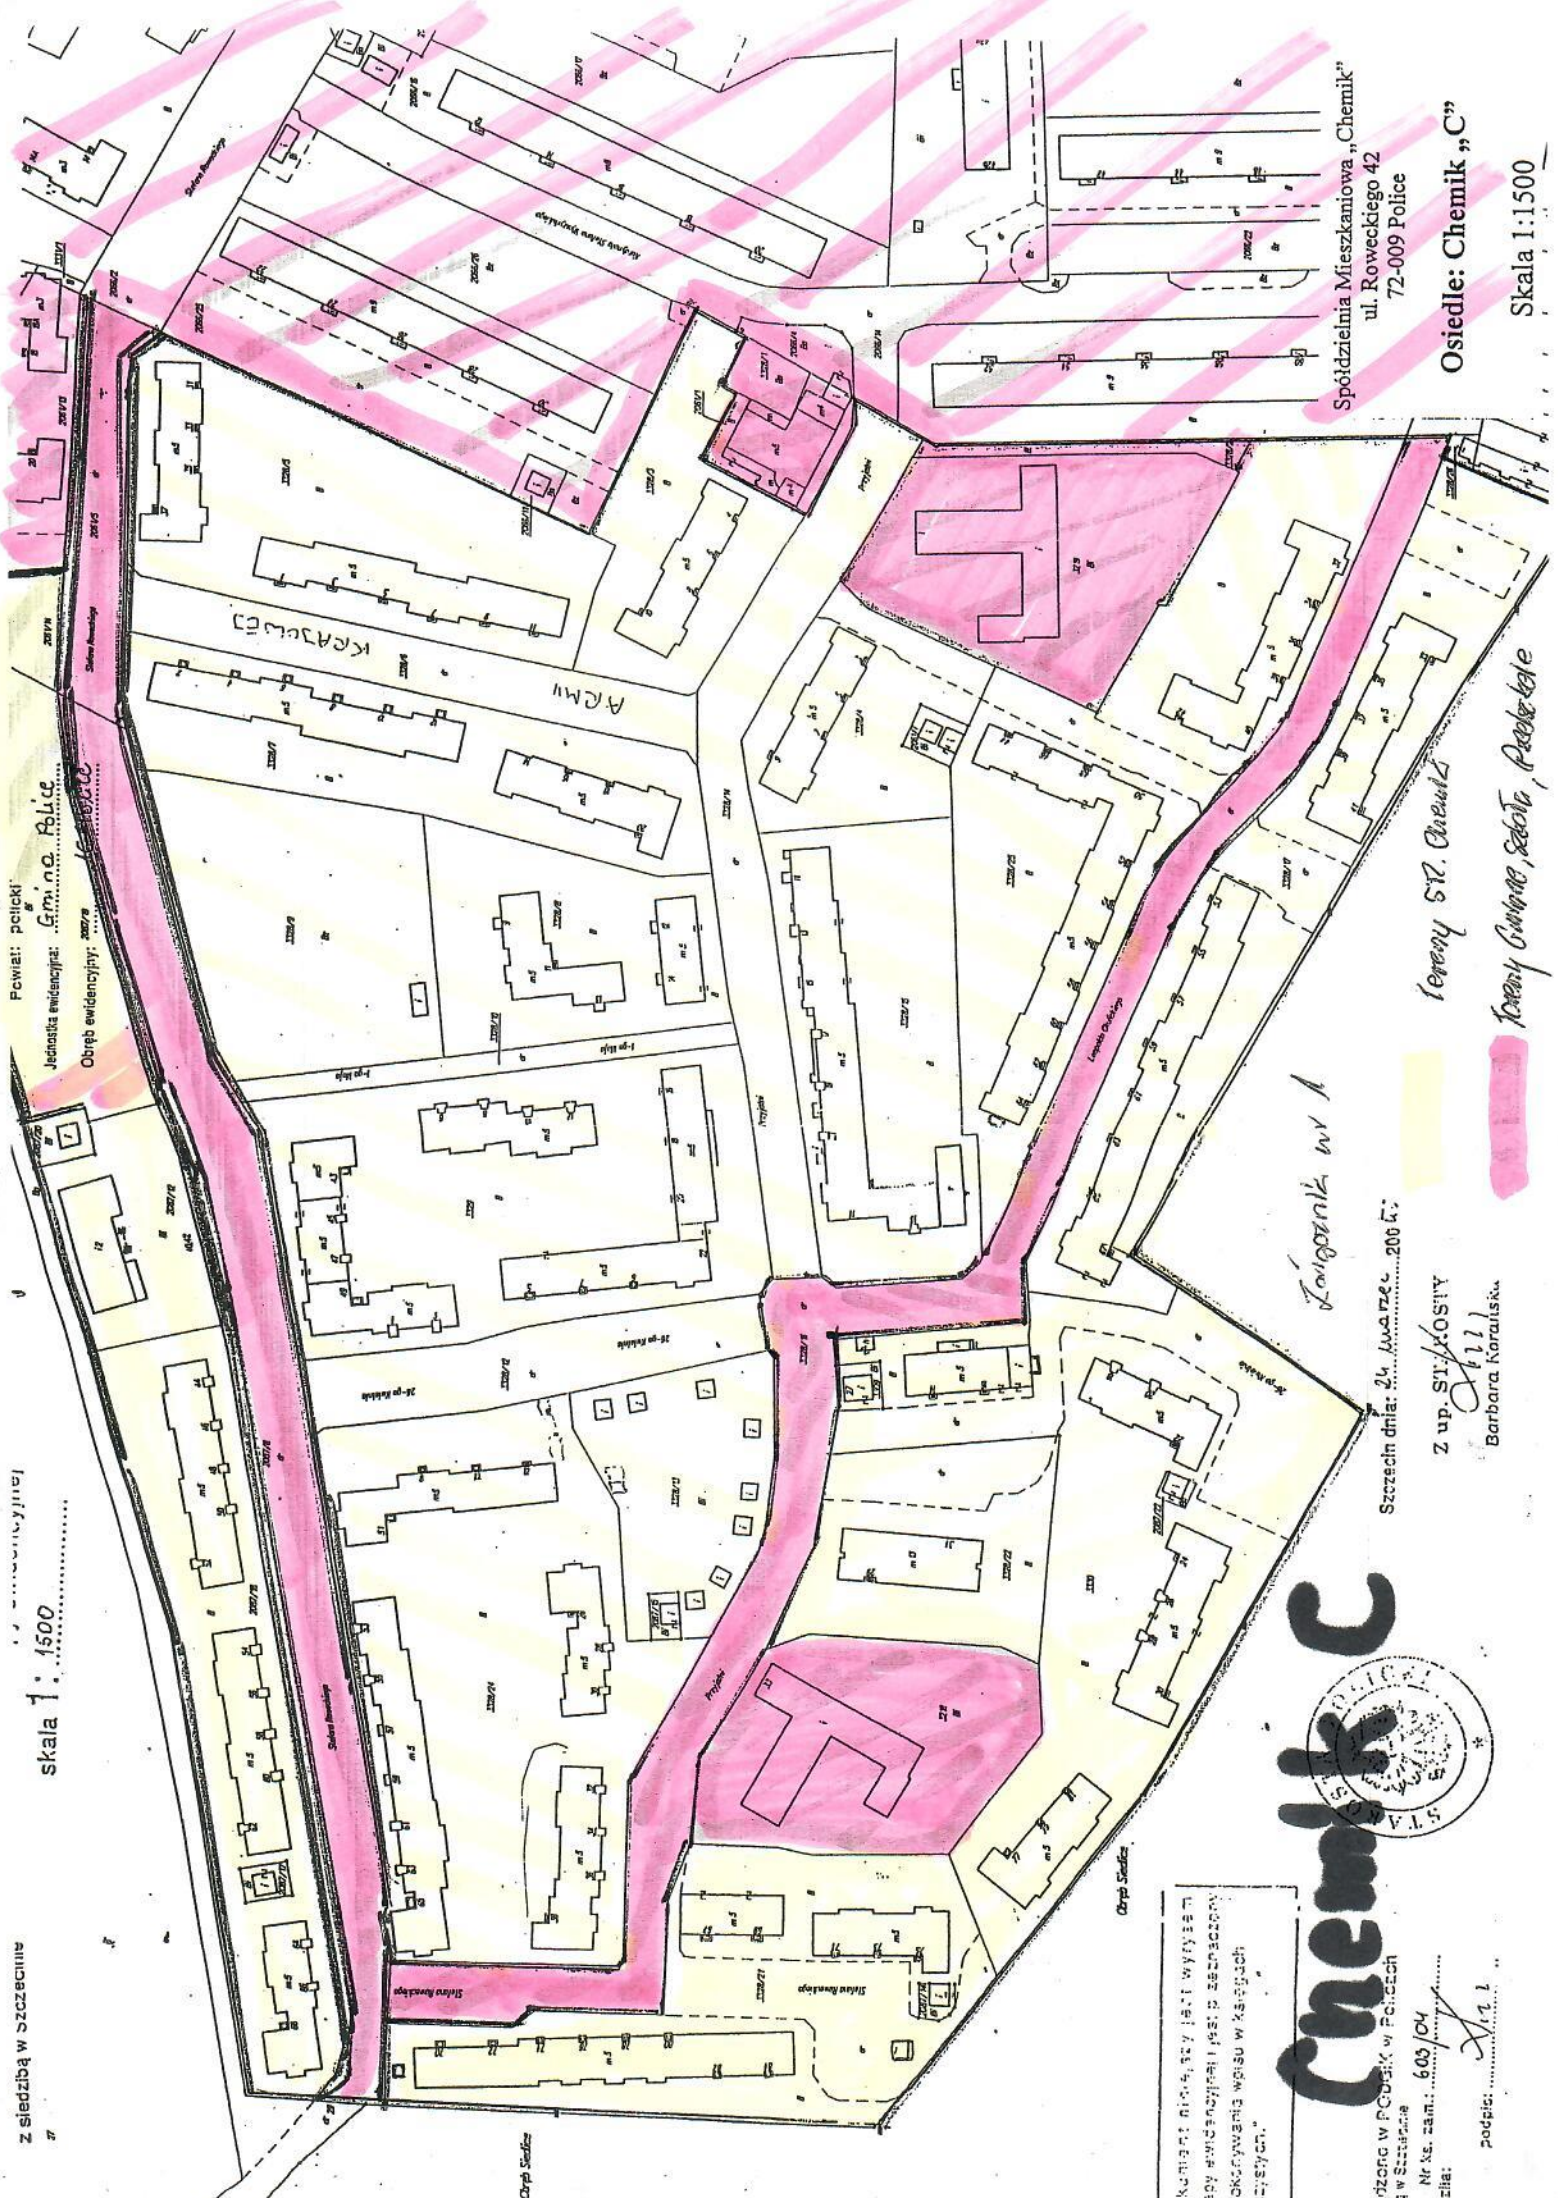

Z siedziba w szczecinie

skala 1:1500

Powiat: pelicki  
Jednostka ewidencyjna: Gminy o. Blice  
Obręb ewidencyjny: 2007/2

Spółdzielnia Mieszaniowa "Chemik"  
ul. Roweckiego 42  
72-009 Police

Osiedle: Chemik "C"

Skala 1:1500

*Łopoznik w 1*  
*tereny ST. Chemik*  
*tereny Gminna Szota, Paskobekale*

Szczecin dnia: 26. kwietnia 2007 r.

Z up. ST. KOSTY  
*(Signature)*  
Barbara Koralska

# Chemik C

określenie nieruchomości jest wytyczone  
na podstawie planu sytuacyjnego  
dokonywanego wezniu w księżkach  
sąsiedztwa.

zadanie w P.O. BUD. w Policech  
w Szczecinie

Nr. ksz. zam.: 603/04

podpis: *(Signature)*